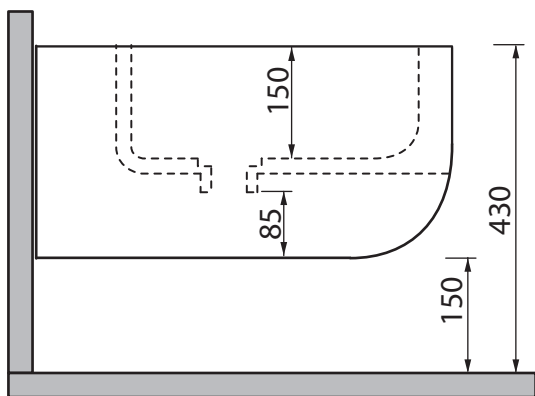

Collezione - Collection: **REVOLUTION**
Articolo - Code: **BDSR**
Peso - Weight: **KG 29**
Troppo pieno - Overflow: **CL00**

N.B.: Le misure indicate possono subire una variazione dello 0,8 % circa, dovuta ad usura degli stampi o a piccole variazioni delle caratteristiche tecniche relative alle materie prime che compongono l'impasto.

N.B.: Indicated size could have a variation of about 0,8 % due to the usure of the moulds or the small variations of the raw materials' technical characteristics used in the mixture.

SDR ceramiche srl

Località Quartaccio, snc 01034 Fabrica Di Roma (VT) tel. +39 0761 541055 - tecnico@sdr ceramiche.it - www.sdr ceramiche.it