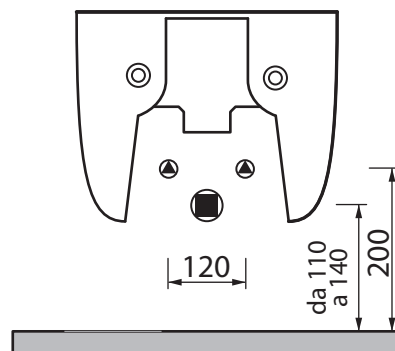

Collezione - Collection: **REVOLUTION**
Articolo - Code: **BDSR**
Peso - Weight: **KG 29**
Troppo pieno - Overflow: **CL00**

N.B.: Le misure indicate possono subire una variazione dello 0,8 % circa, dovuta ad usura degli stampi o a piccole variazioni delle caratteristiche tecniche relative alle materie prime che compongono l'impasto.