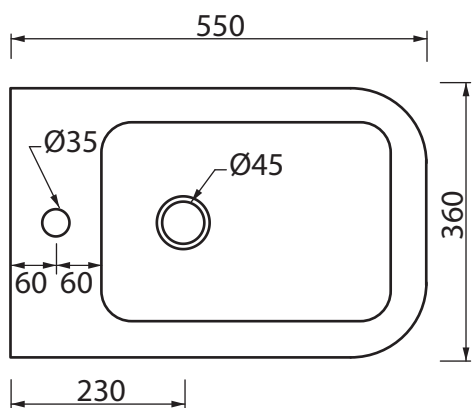

Collezione - Collection: **REVOLUTION**
Articolo - Code: **BDSR**
Peso - Weight: **KG 29**
Troppo pieno - Overflow: **CL00**

N.B.: Le misure indicate possono subire una variazione dello 0,8 % circa, dovuta ad usura degli stampi o a piccole variazioni delle caratteristiche tecniche relative alle materie prime che compongono l'impasto.

N.B.: Indicated size could have a variation of about 0,8 % due to the usure of the moulds or the small variations of the raw materials' technical characteristics used in the mixture.

SDR ceramiche srl

Località Quartaccio, snc 01034 Fabrica Di Roma (VT) tel. +39 0761 541055 - tecnico@sdr ceramiche.it - www.sdr ceramiche.it