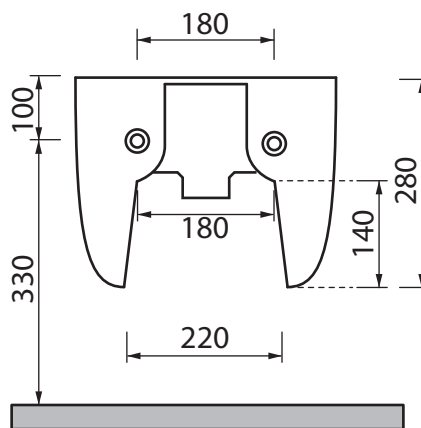

Collezione - Collection: **REVOLUTION**
Articolo - Code: **BDSR**
Peso - Weight: **KG 29**
Troppo pieno - Overflow: **CL00**

N.B.: Le misure indicate possono subire una variazione dello 0,8 % circa, dovuta ad usura degli stampi o a piccole variazioni delle caratteristiche tecniche relative alle materie prime che compongono l'impasto.

N.B.: Indicated size could have a variation of about 0,8 % due to the usure of the moulds or the small variations of the raw materials' technical characteristics used in the mixture.

SDR ceramiche srl

Località Quartaccio, snc 01034 Fabrica Di Roma (VT) tel. +39 0761 541055 - tecnico@sdr ceramiche.it - www.sdr ceramiche.it